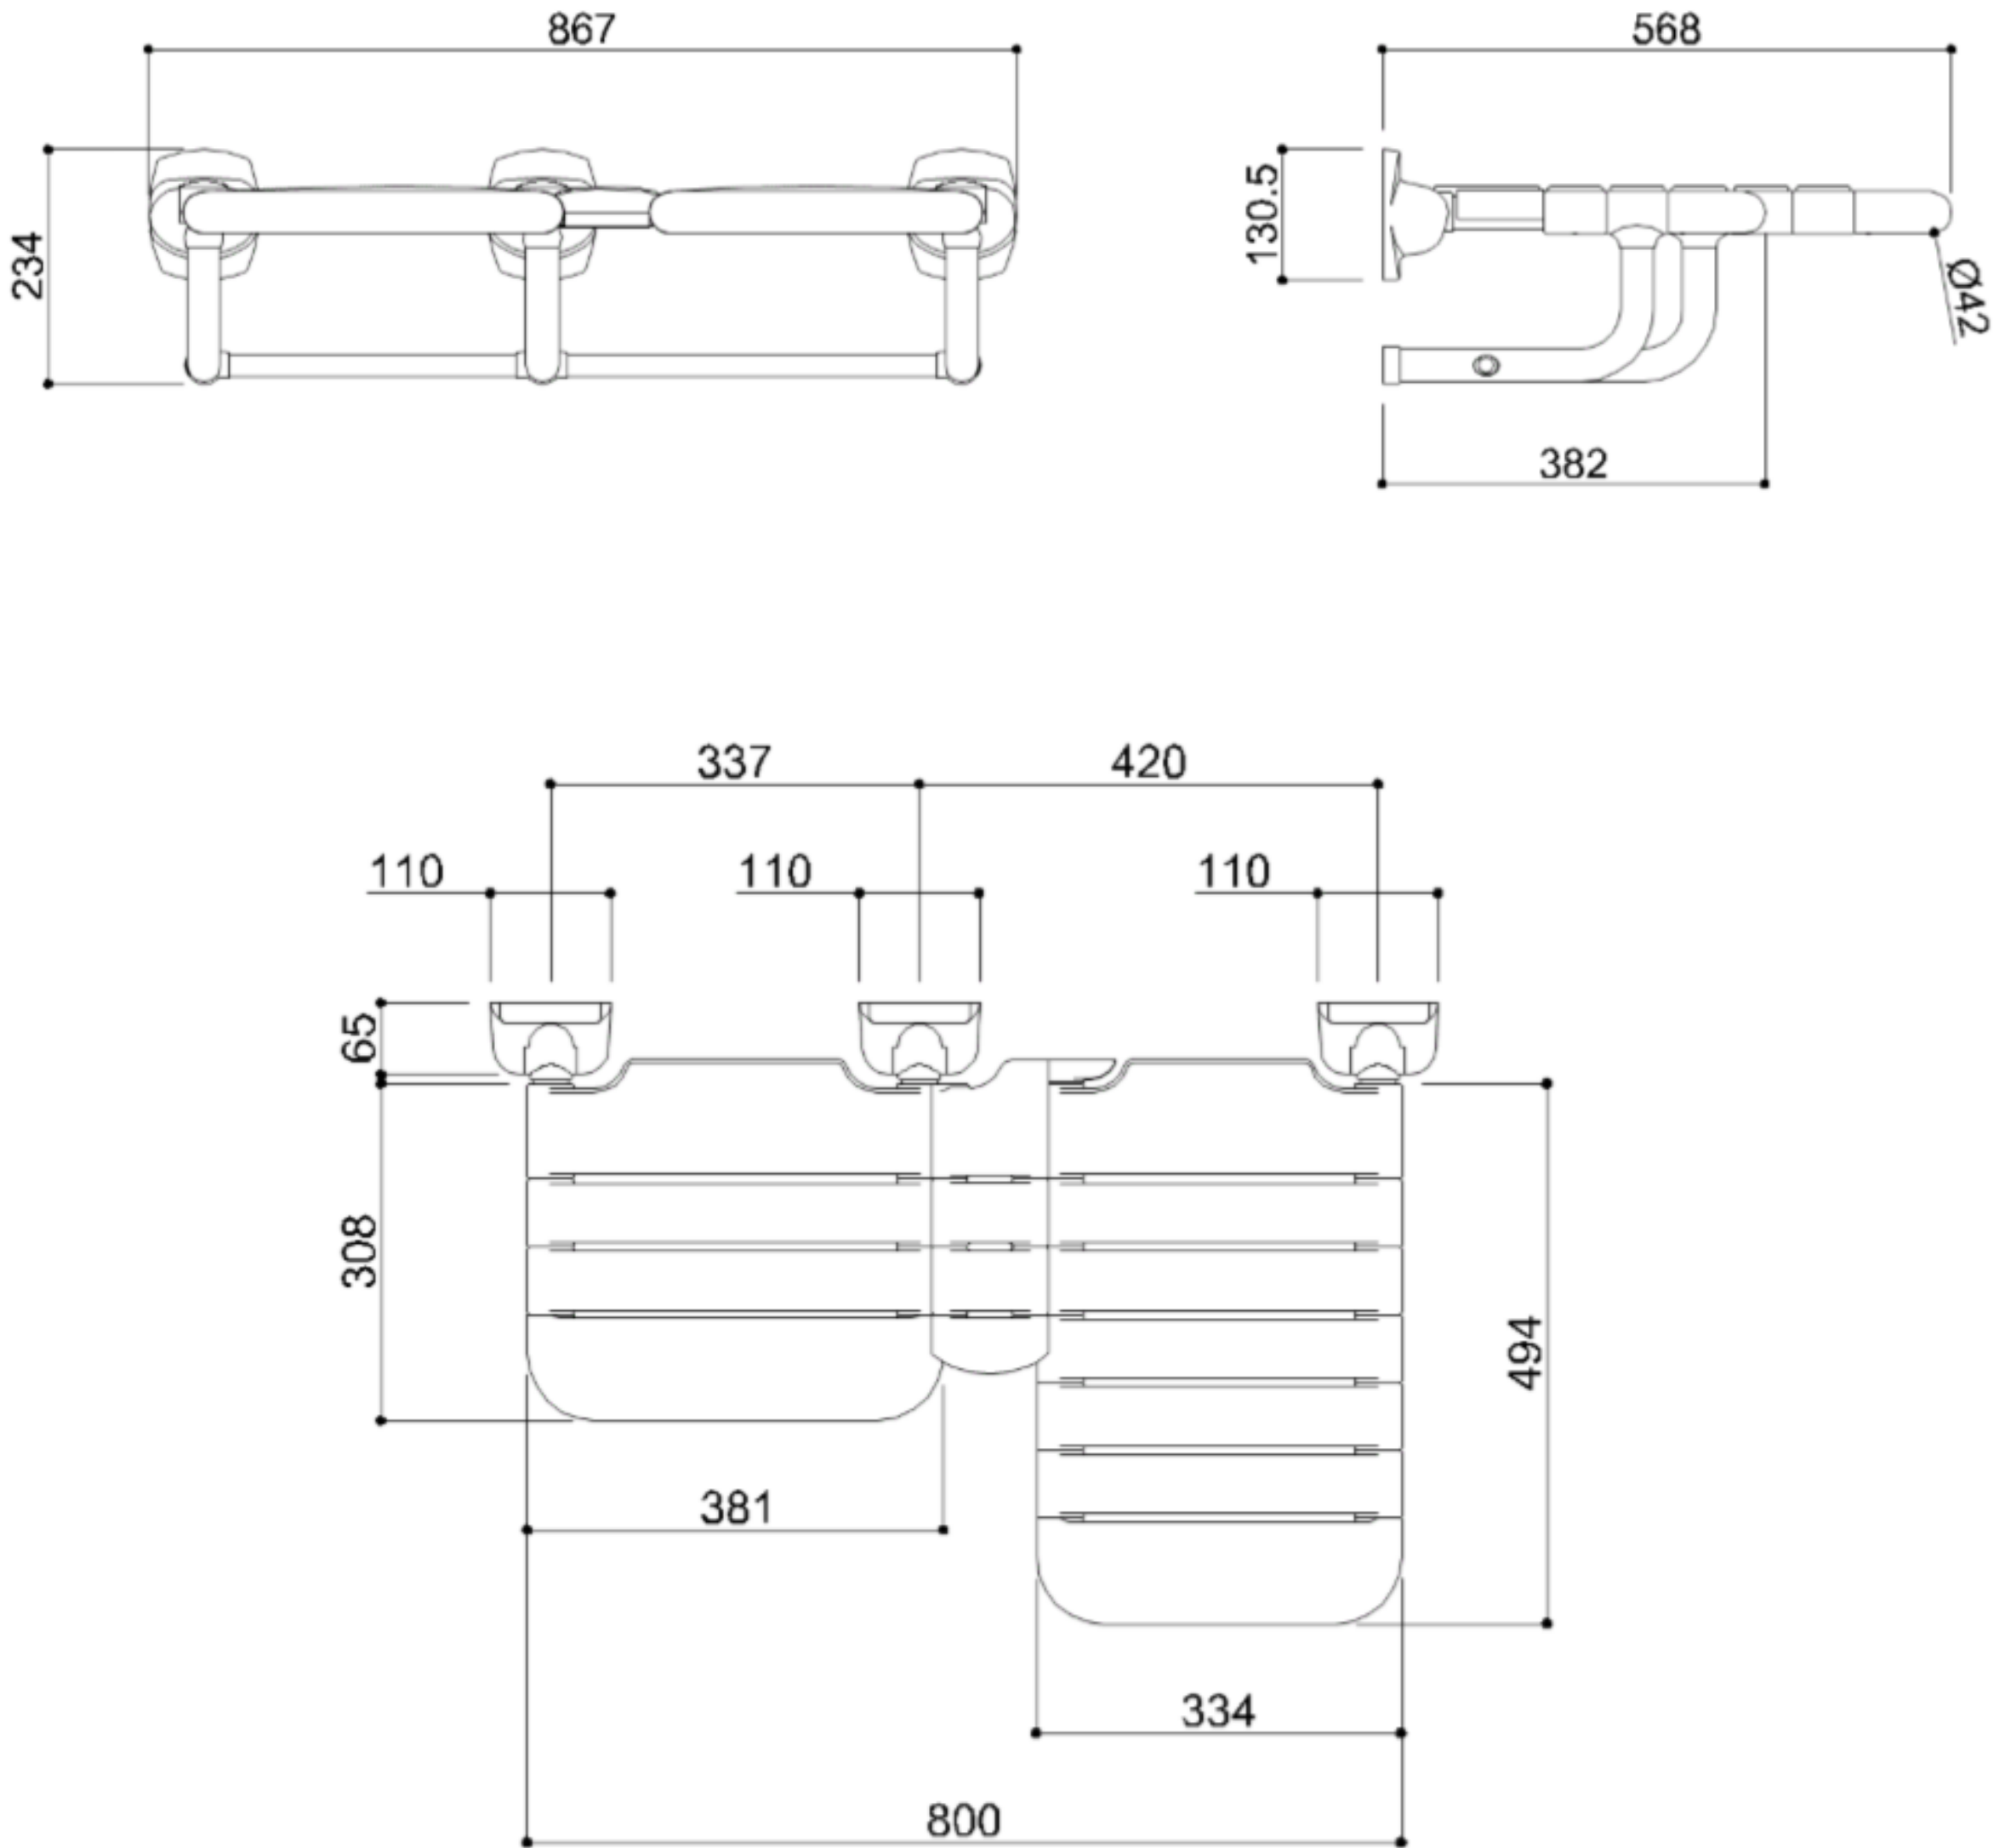

## SIÈGE DE DOUCHE URBAN PEOPLE Double

Supports muraux de douche à double pliage. Structure en acier galvanisé recouverte de vinyle antidérapant, doux, chaud au toucher et antimicrobien. Assise en nylon vinyle anti-microbien. Brides de montage en acier inoxydable. Disponible en différentes couleurs et formats.

- Convient pour un poids utilisateur à 205 kg
- Dimensions: AxBxC 867x568x234

- Couleurs disponibles : 

						
D2	D4	I1	I2	P4	W1	Y3

## SIÈGE DE DOUCHE URBAN PEOPLE Double

RH

LH

Artn°	AxBxC (mm)	Poids	Charge
G02JDR29xx	867x568x234	15.00	205
G02JDL29xx	867x568x234	15.00	205

## SIÈGE DE DOUCHE URBAN PEOPLE Double

Option de montage en version chromée Artn° Y87JIS47

AxBxC(mm) 110x65,5x130,5