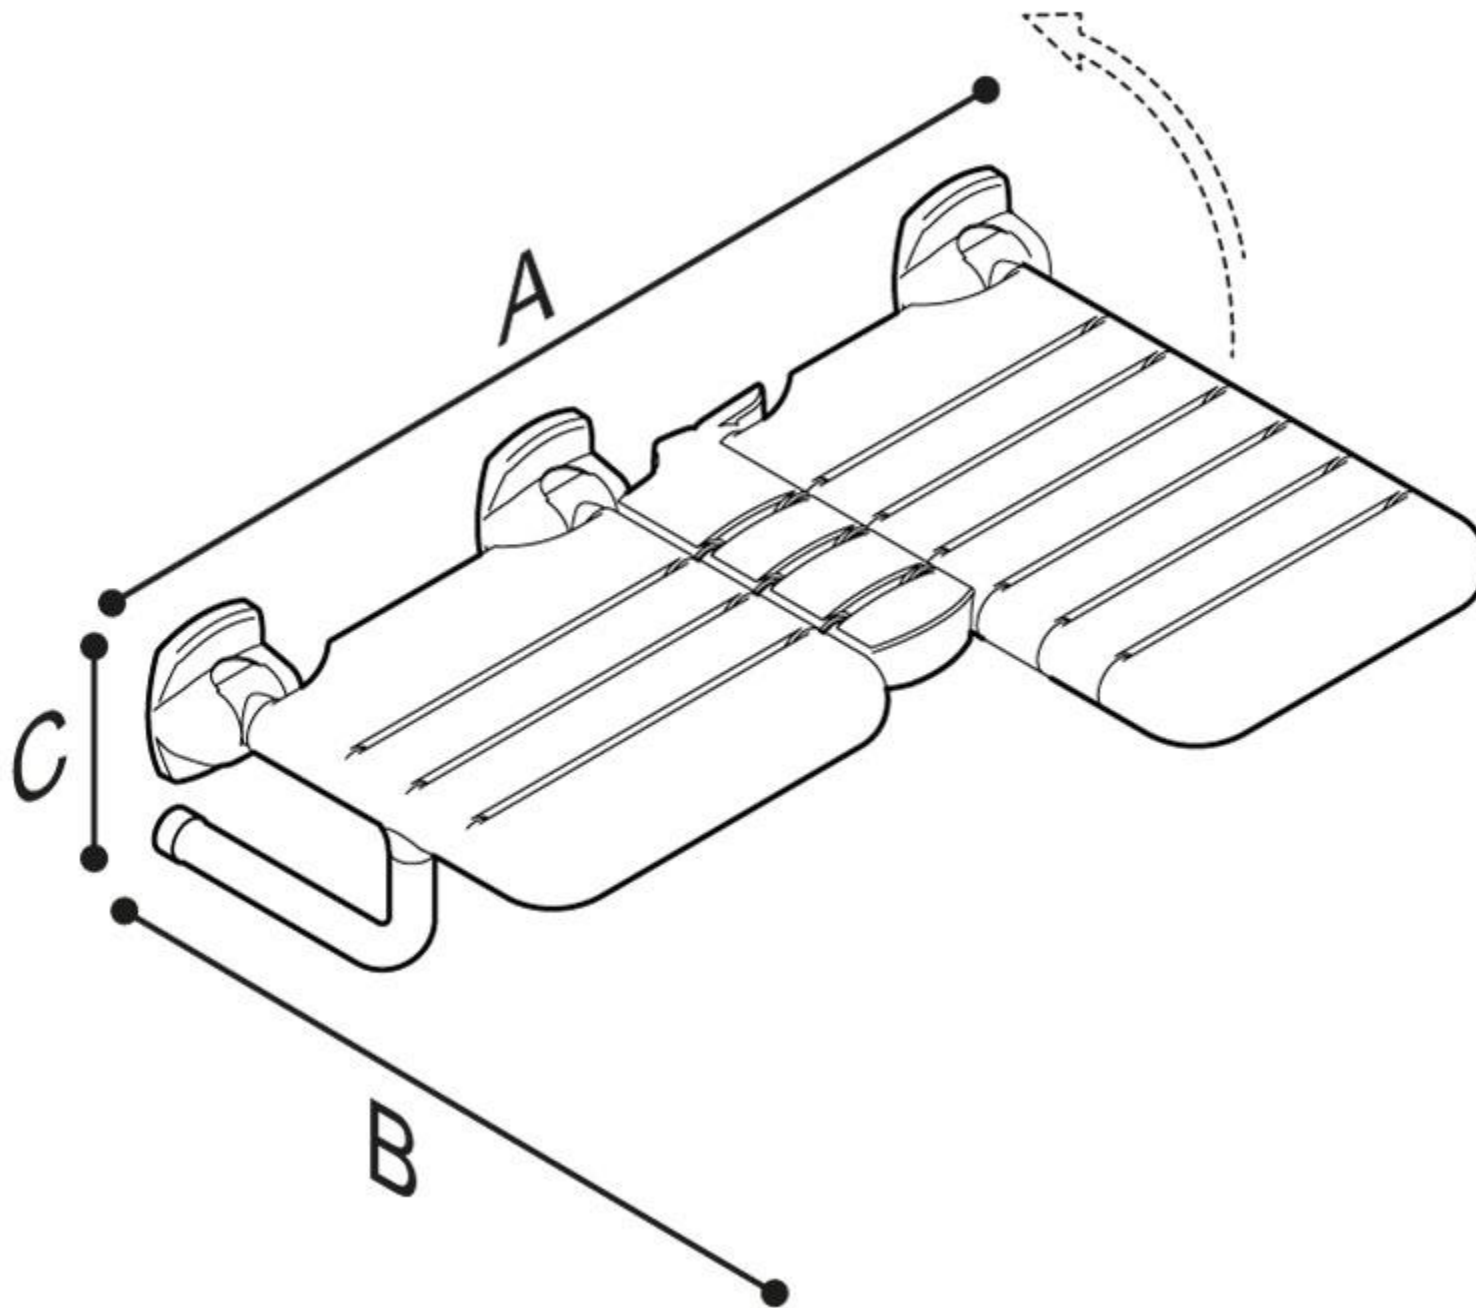

## SIÈGE DE DOUCHE URBAN PEOPLE Double

Supports muraux de douche à double pliage. Structure en acier galvanisé recouverte de vinyle antidérapant, doux, chaud au toucher et antimicrobien. Assise en nylon vinyle anti-microbien. Brides de montage en acier inoxydable. Disponible en différentes couleurs et formats.

- Convient pour un poids utilisateur à 205 kg
- Dimensions: AxBxC 867x568x234

- Couleurs disponibles : 

						
D2	D4	I1	I2	P4	W1	Y3

## SIÈGE DE DOUCHE URBAN PEOPLE Double

RH

LH

Artn°	AxBxC (mm)	Poids	Charge
G02JDR29xx	867x568x234	15.00	205
G02JDL29xx	867x568x234	15.00	205